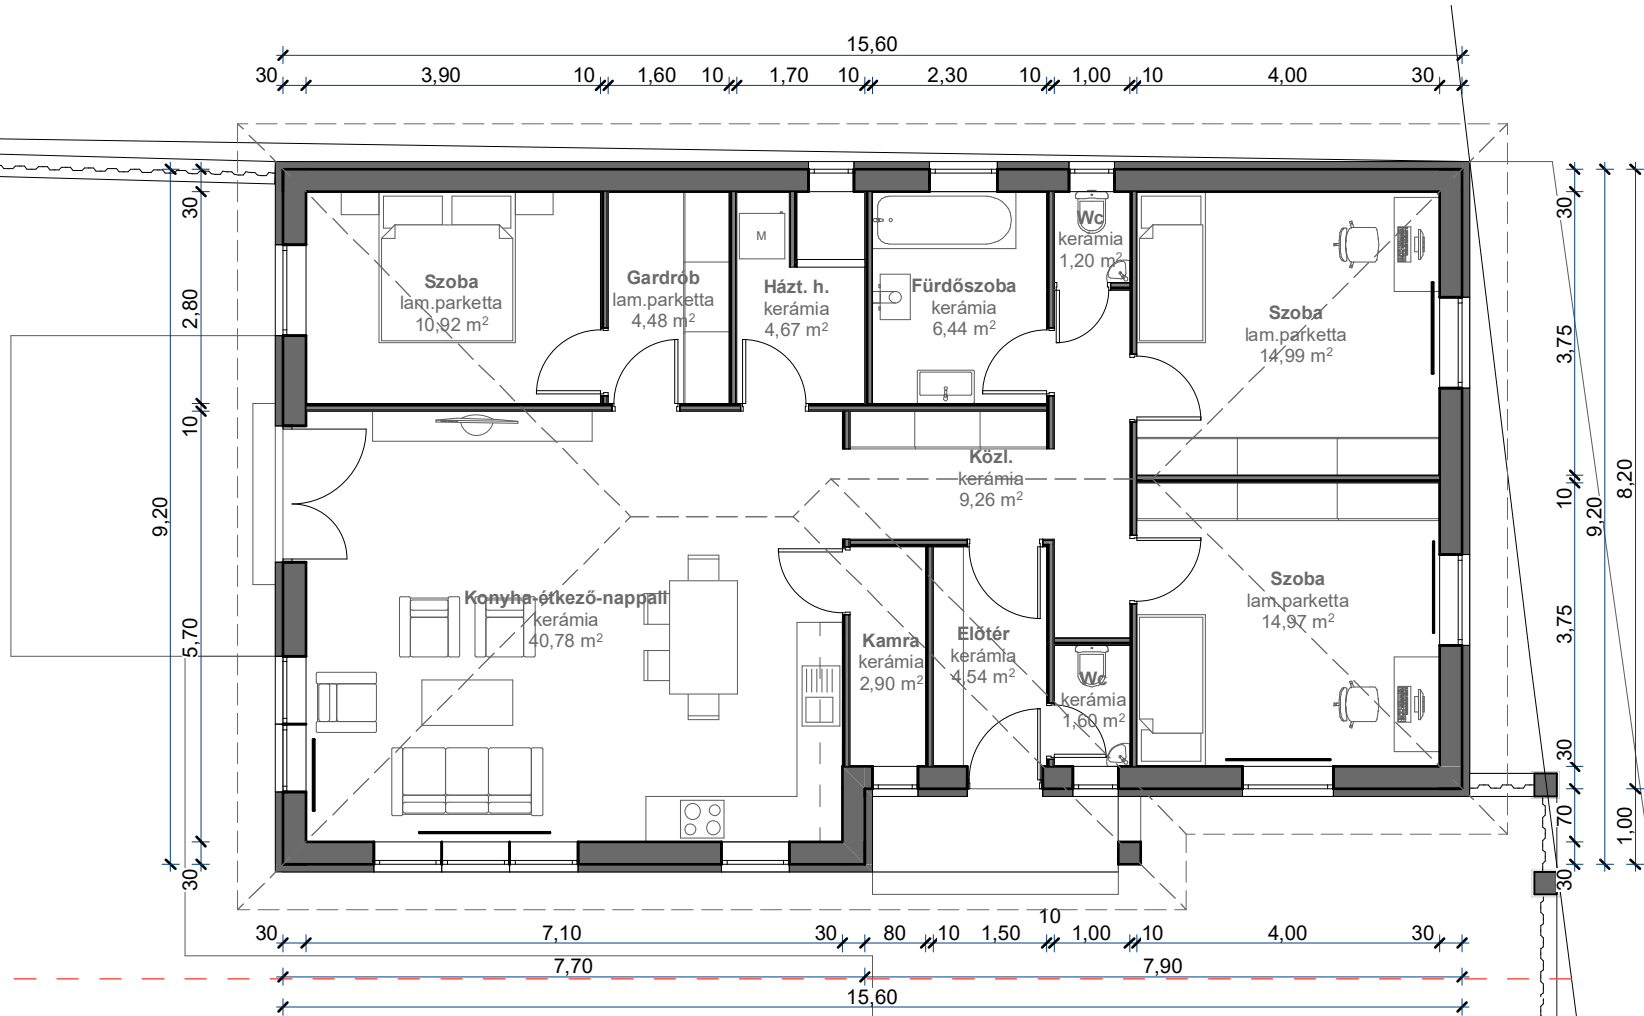

Helyiséglista		
Helyiség kategória	Helyiség neve	Terület
Lakás V.	előtér	4,54
Lakás V.	fürdőszoba	6,44
Lakás V.	gardrób	4,48
Lakás V.	házt. h.	4,67
Lakás V.	kamra	2,90
Lakás V.	konyha-étkező-nappali	40,78
Lakás V.	közl.	9,26
Lakás V.	szoba	10,92
Lakás V.	szoba	14,97
Lakás V.	szoba	14,99
Lakás V.	wc	1,20
Lakás V.	wc	1,60
		116,75 m²

Helyiséglista		
Helyiség kategória	Helyiség neve	Terület
Lakás I.	előtér	5,51
Lakás I.	étkező-nappali	23,83
Lakás I.	fürdőszoba	5,32
Lakás I.	kamra	1,21
Lakás I.	konyha	7,54
Lakás I.	közl.	3,91
Lakás I.	szoba	9,80
Lakás I.	szoba	12,18
Lakás I.	wc	1,76
		71,06 m²

Helyiséglista		
Helyiség kategória	Helyiség neve	Terület
Lakás II.	előtér	4,78
Lakás II.	étkező-nappali	22,96
Lakás II.	fürdőszoba	5,58
Lakás II.	kamra	1,71
Lakás II.	konyha	7,54
Lakás II.	közl.	3,96
Lakás II.	szoba	11,06
Lakás II.	szoba	12,18
Lakás II.	wc	1,12
		70,89 m²

Helyiséglista		
Helyiség kategória	Helyiség neve	Terület
Lakás III.	előtér	5,51
Lakás III.	étkező-nappali	23,83
Lakás III.	fürdőszoba	5,32
Lakás III.	kamra	1,21
Lakás III.	konyha	7,54
Lakás III.	közl.	3,91
Lakás III.	szoba	9,80
Lakás III.	szoba	12,18
Lakás III.	wc	1,76
		71,06 m²