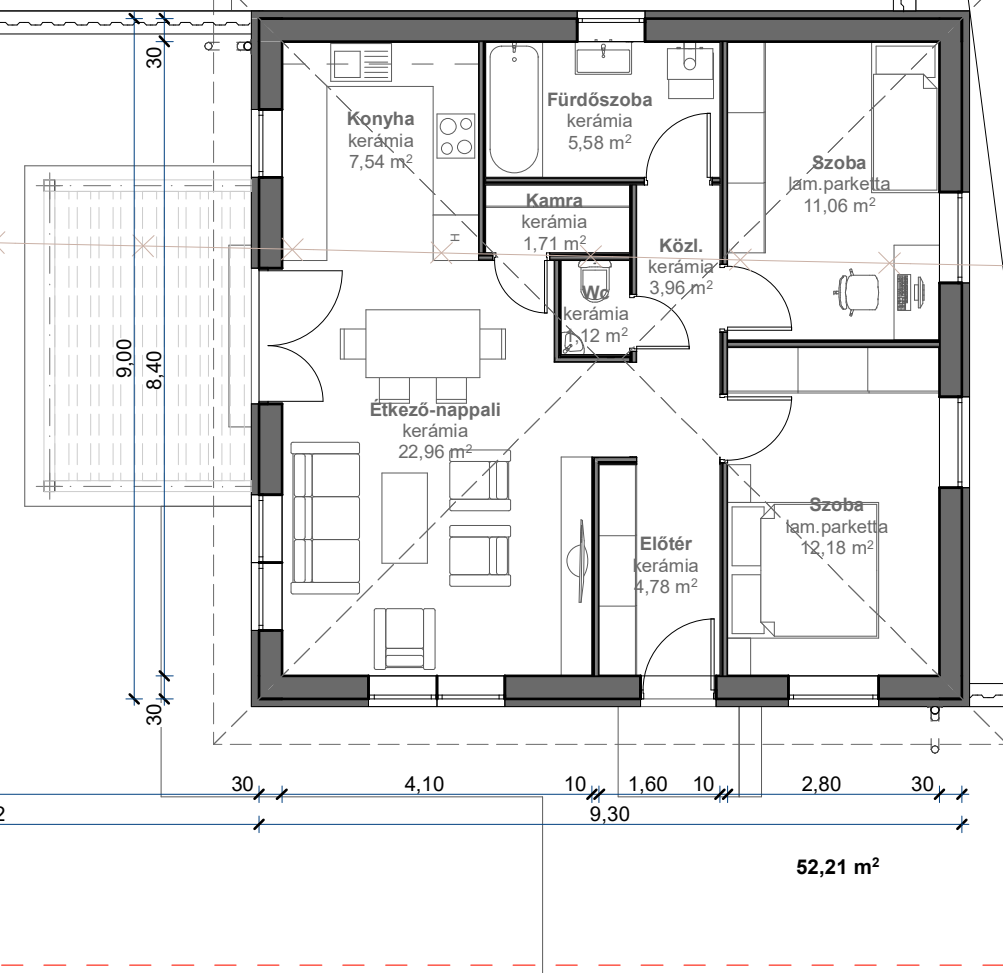

Helyiséglista		
Helyiség kategória	Helyiség neve	Terület
Lakás V.	előtér	4,54
Lakás V.	fürdőszoba	6,44
Lakás V.	gardrób	4,48
Lakás V.	házt. h.	4,67
Lakás V.	kamra	2,90
Lakás V.	konyha-étkező-nappali	40,78
Lakás V.	közl.	9,26
Lakás V.	szoba	10,92
Lakás V.	szoba	14,97
Lakás V.	szoba	14,99
Lakás V.	wc	1,20
Lakás V.	wc	1,60
		116,75 m²

Helyiséglista		
Helyiség kategória	Helyiség neve	Terület
Lakás I.	előtér	5,51
Lakás I.	étkező-nappali	23,83
Lakás I.	fürdőszoba	5,32
Lakás I.	kamra	1,21
Lakás I.	konyha	7,54
Lakás I.	közl.	3,91
Lakás I.	szoba	9,80
Lakás I.	szoba	12,18
Lakás I.	wc	1,76
		71,06 m²

Helyiséglista		
Helyiség kategória	Helyiség neve	Terület
Lakás II.	előtér	4,78
Lakás II.	étkező-nappali	22,96
Lakás II.	fürdőszoba	5,58
Lakás II.	kamra	1,71
Lakás II.	konyha	7,54
Lakás II.	közl.	3,96
Lakás II.	szoba	11,06
Lakás II.	szoba	12,18
Lakás II.	wc	1,12
		70,89 m²