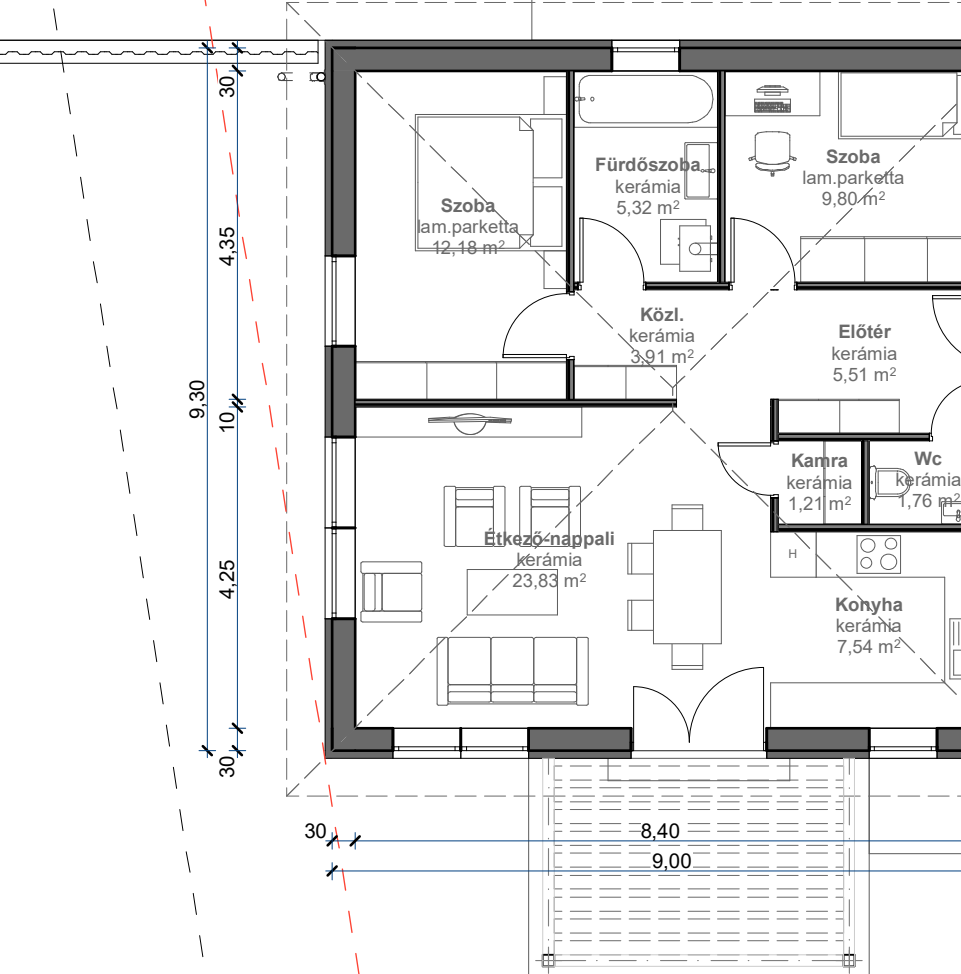

Helyiséglista		
Helyiség kategória	Helyiség neve	Terület
Lakás III.	előtér	5,51
Lakás III.	étkező-nappali	23,83
Lakás III.	fürdőszoba	5,32
Lakás III.	kamra	1,21
Lakás III.	konyha	7,54
Lakás III.	közl.	3,91
Lakás III.	szoba	9,80
Lakás III.	szoba	12,18
Lakás III.	wc	1,76
		71,06 m²