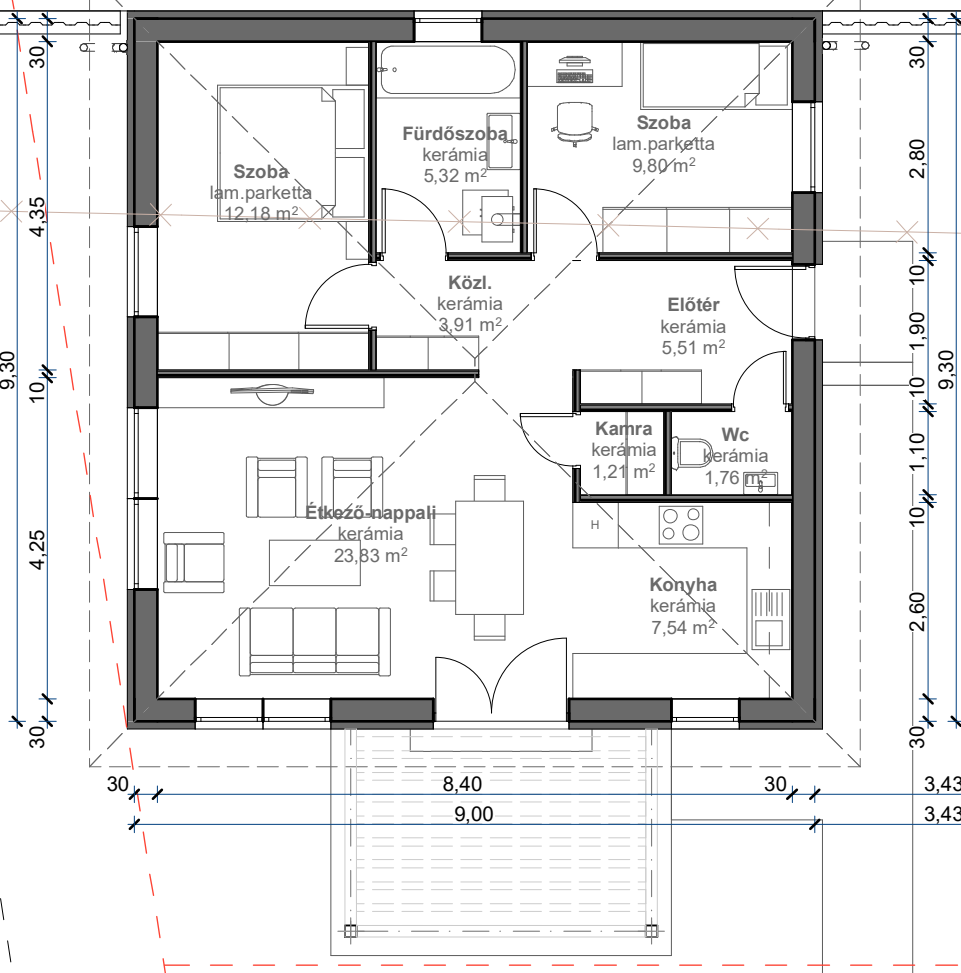

Helyiséglista		
Helyiség kategória	Helyiség neve	Terület
Lakás V.	előtér	4,54
Lakás V.	fürdőszoba	6,44
Lakás V.	gardrób	4,48
Lakás V.	házt. h.	4,67
Lakás V.	kamra	2,90
Lakás V.	konyha-étkező-nappali	40,78
Lakás V.	közl.	9,26
Lakás V.	szoba	10,92
Lakás V.	szoba	14,97
Lakás V.	szoba	14,99
Lakás V.	wc	1,20
Lakás V.	wc	1,60
		116,75 m²

Helyiséglista		
Helyiség kategória	Helyiség neve	Terület
Lakás I.	előtér	5,51
Lakás I.	étkező-nappali	23,83
Lakás I.	fürdőszoba	5,32
Lakás I.	kamra	1,21
Lakás I.	konyha	7,54
Lakás I.	közl.	3,91
Lakás I.	szoba	9,80
Lakás I.	szoba	12,18
Lakás I.	wc	1,76
		71,06 m²

Helyiséglista		
Helyiség kategória	Helyiség neve	Terület
Lakás II.	előtér	4,78
Lakás II.	étkező-nappali	22,96
Lakás II.	fürdőszoba	5,58
Lakás II.	kamra	1,71
Lakás II.	konyha	7,54
Lakás II.	közl.	3,96
Lakás II.	szoba	11,06
Lakás II.	szoba	12,18
Lakás II.	wc	1,12
		70,89 m²

Helyiséglista		
Helyiség kategória	Helyiség neve	Terület
Lakás III.	előtér	5,51
Lakás III.	étkező-nappali	23,83
Lakás III.	fürdőszoba	5,32
Lakás III.	kamra	1,21
Lakás III.	konyha	7,54
Lakás III.	közl.	3,91
Lakás III.	szoba	9,80
Lakás III.	szoba	12,18
Lakás III.	wc	1,76
		71,06 m²