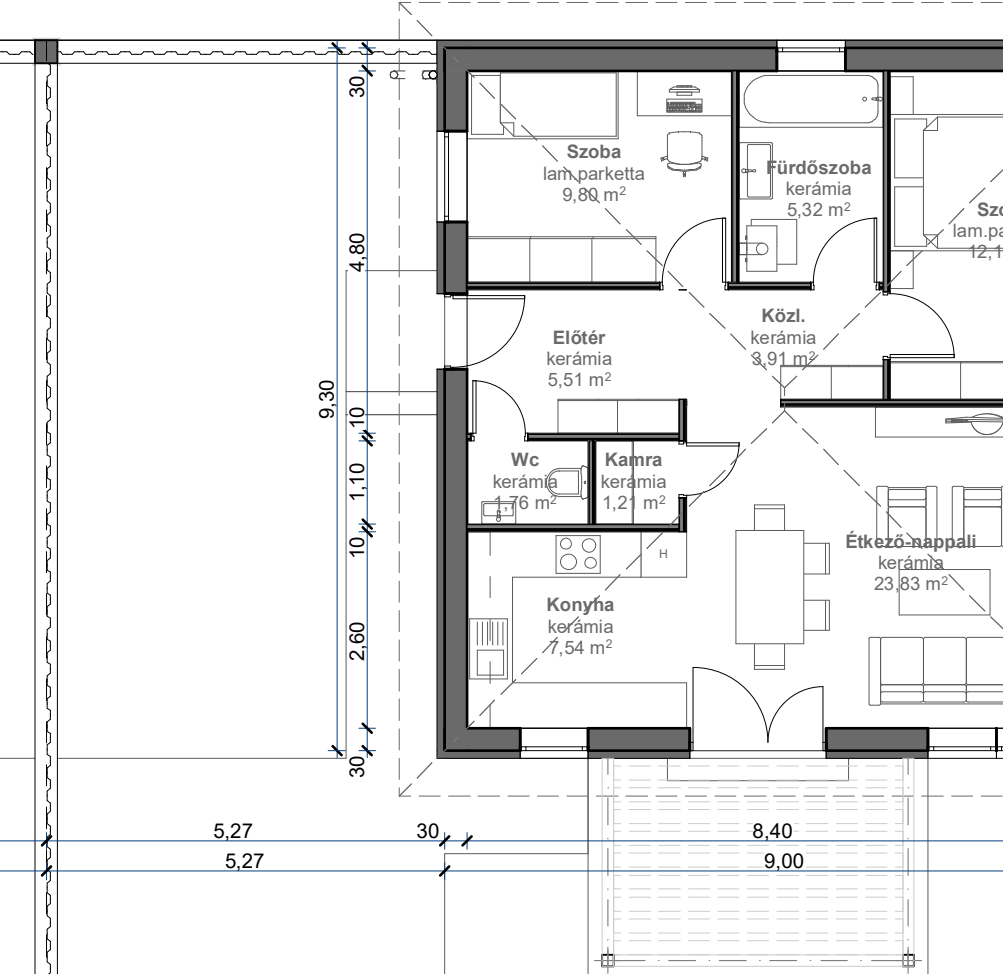

Helyiséglista		
Helyiség kategória	Helyiség neve	Terület
Lakás IV.	előtér	5,51
Lakás IV.	étkező-nappali	23,83
Lakás IV.	fürdőszoba	5,32
Lakás IV.	kamra	1,21
Lakás IV.	konyha	7,54
Lakás IV.	közl.	3,91
Lakás IV.	szoba	9,80
Lakás IV.	szoba	12,18
Lakás IV.	wc	1,76
		71,06 m²